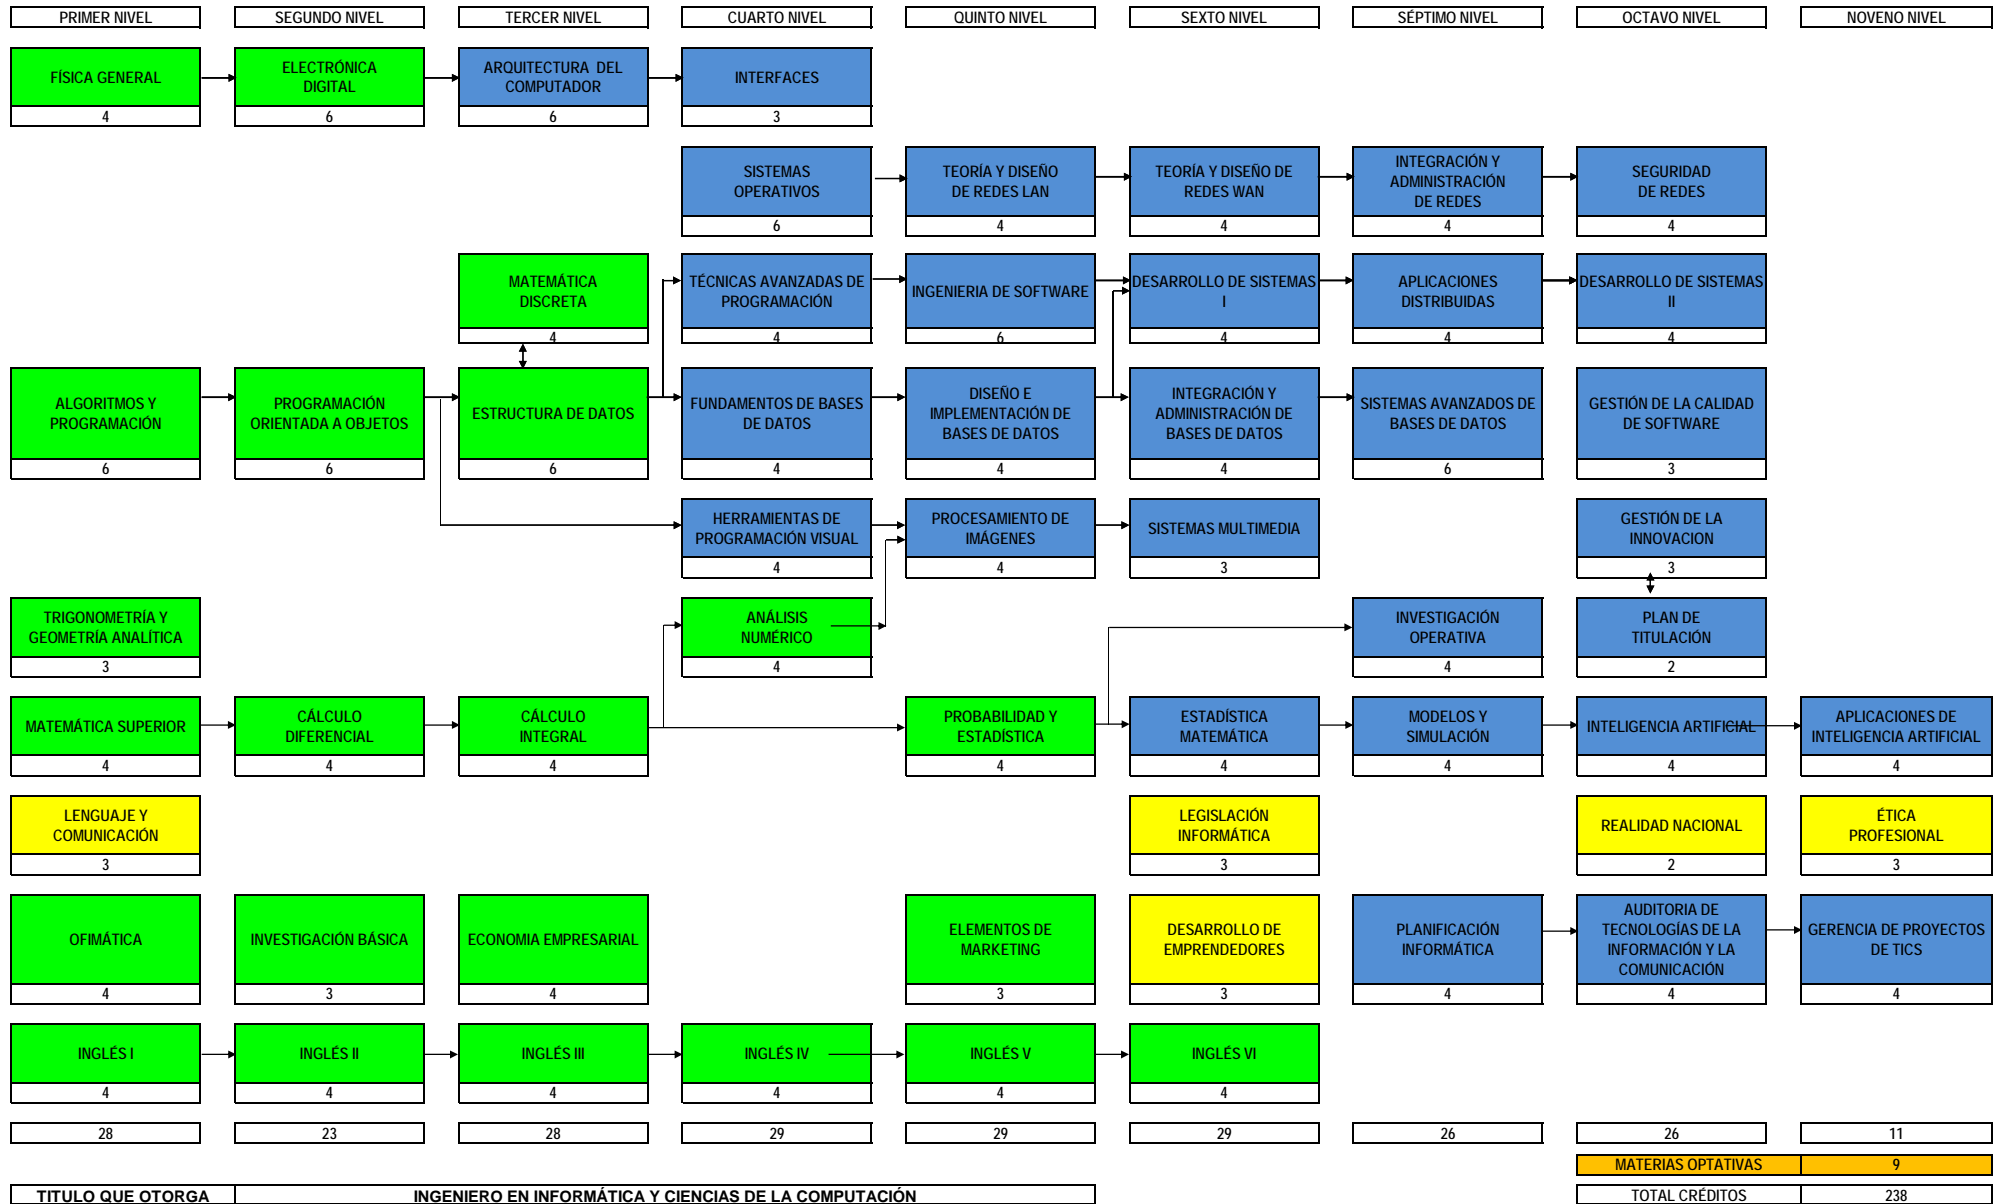

FACULTAD DE CIENCIAS DE LA INGENIERÍA

MAPA CURRICULAR DE LA CARRERA DE INGENIERÍA INFORMÁTICA Y CIENCIAS DE LA COMPUTACIÓN

EJES CURRICULARES	CRÉDITOS	PORCENTAJE
Humanística (*)	14	6%
Básica	93	39%
Profesional	122	51%
Optativa (*)	9	4%
TOTAL	238	100%